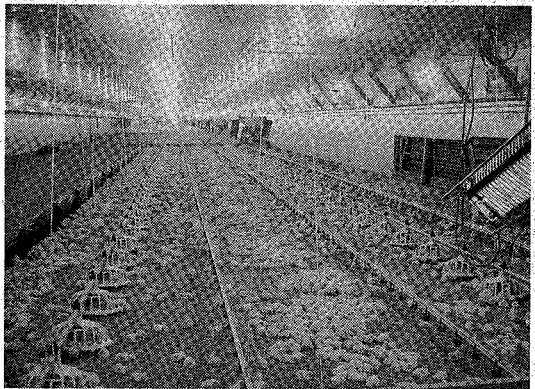

一 備
ラ 設
イ 場
ロ 農

ターニングキー方式で納入

東洋システム 十文字グループに

東洋システム(株)(安田)を、ターニングキー方式(施)勝彦社長―本社・岐阜県各務原市金属団地九七一四)は、このほど岩手農協チキンフーズ(株)の基幹農場の一つである洋野(ひの)ファーム(岩手県九戸郡洋野町)に、十棟二千六百坪の建物を、含み鶏舎設備と関連設備

を、ターニングキー方式(施)勝彦社長―本社・岐阜県各務原市金属団地九七一四)は、このほど岩手農協チキンフーズ(株)の基幹農場の一つである洋野(ひの)ファーム(岩手県九戸郡洋野町)に、十棟二千六百坪の建物を、含み鶏舎設備と関連設備

え、ターニングキー方式(施)勝彦社長―本社・岐阜県各務原市金属団地九七一四)は、このほど岩手農協チキンフーズ(株)の基幹農場の一つである洋野(ひの)ファーム(岩手県九戸郡洋野町)に、十棟二千六百坪の建物を、含み鶏舎設備と関連設備

え、ターニングキー方式(施)勝彦社長―本社・岐阜県各務原市金属団地九七一四)は、このほど岩手農協チキンフーズ(株)の基幹農場の一つである洋野(ひの)ファーム(岩手県九戸郡洋野町)に、十棟二千六百坪の建物を、含み鶏舎設備と関連設備

え、ターニングキー方式(施)勝彦社長―本社・岐阜県各務原市金属団地九七一四)は、このほど岩手農協チキンフーズ(株)の基幹農場の一つである洋野(ひの)ファーム(岩手県九戸郡洋野町)に、十棟二千六百坪の建物を、含み鶏舎設備と関連設備

え、ターニングキー方式(施)勝彦社長―本社・岐阜県各務原市金属団地九七一四)は、このほど岩手農協チキンフーズ(株)の基幹農場の一つである洋野(ひの)ファーム(岩手県九戸郡洋野町)に、十棟二千六百坪の建物を、含み鶏舎設備と関連設備

え、ターニングキー方式(施)勝彦社長―本社・岐阜県各務原市金属団地九七一四)は、このほど岩手農協チキンフーズ(株)の基幹農場の一つである洋野(ひの)ファーム(岩手県九戸郡洋野町)に、十棟二千六百坪の建物を、含み鶏舎設備と関連設備

え、ターニングキー方式(施)勝彦社長―本社・岐阜県各務原市金属団地九七一四)は、このほど岩手農協チキンフーズ(株)の基幹農場の一つである洋野(ひの)ファーム(岩手県九戸郡洋野町)に、十棟二千六百坪の建物を、含み鶏舎設備と関連設備

え、ターニングキー方式(施)勝彦社長―本社・岐阜県各務原市金属団地九七一四)は、このほど岩手農協チキンフーズ(株)の基幹農場の一つである洋野(ひの)ファーム(岩手県九戸郡洋野町)に、十棟二千六百坪の建物を、含み鶏舎設備と関連設備

え、ターニングキー方式(施)勝彦社長―本社・岐阜県各務原市金属団地九七一四)は、このほど岩手農協チキンフーズ(株)の基幹農場の一つである洋野(ひの)ファーム(岩手県九戸郡洋野町)に、十棟二千六百坪の建物を、含み鶏舎設備と関連設備

え付け状況