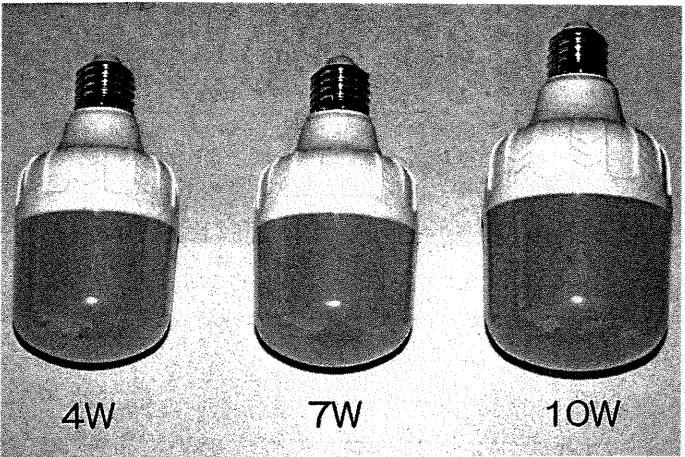

レイヤー鶏舎専用LEDランプ

ハイテム 本格的に取り組み

ハイテム快適ランプのラインアップ
(左から4W、7W、10W)

(株)ハイテム(安田勝彦社長・本社・岐阜県各務原市テクノプラザ210)は、2010年からLEDランプを販売しているが、このほど中国・深圳の技術開発型LEDメーカーと提携して開発した高性能・高品質のレイヤー鶏舎専用LEDランプを、今年2月から『ハイテム快適ランプ』のブランドで発売すると発表した。

①フリッカー(ちらつき)

②100～1%の調光性能を有し、管理用にも柔軟に対応できる

③ワット当たり1000(外(光量)で同社調査範囲では業界一で省エネに貢献)

④防塵防水国際指標のIPは照明器具としては最高レベルの67で、同じく同社調査範囲では業界一。同社推奨のスマートランプと同ソケットマウス(ソケットネジ込み口防水リング)を併用すれば、鶏舎の水洗いに耐えられる

⑤採卵鶏にとって光線刺激、おとなしさに最適とされる色温度2700ケルビン(通常電灯色といわれる3000ケルビンよりやや暖かき色)

⑥5万時間と業界唯一の長時間設計で長期経済性があり、交換の手間も省ける

— などとしている。

『ハイテム快適ランプ』の発売に伴い、同社の従来型LEDランプは、非調光型800円(ピンク色は1000円)高調光型は『ハイテム快適ランプ』発売に伴い新規販売を終了、当面の間交換用を継続に値下げする。

高性能・高品質のレイヤー鶏舎専用LEDランプ『ハイテム快適ランプ』は4^W1300円、7^W1400円、10^W1550円(各価格は消費税、運賃別)のワンプライス方針で取り進めるとしている。